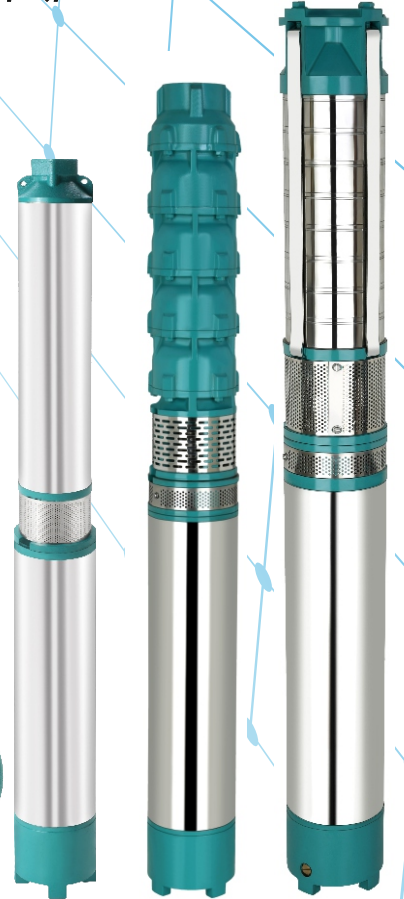

PARADOX®

ALL TYPES OF SUBMERSIBLE PUMPS & MOTOR

पैराडॉक्स

राजकोट - गुज.

- ★ १९० से ज्यादा विविध पंप मॉडल
- ★ ३०% से ४०% पावर की बचत करने वाले पंप सेट
- ★ ०.५ HP से २० HP तक सबमर्सिबल पंप सेट
- ★ आधुनिक टेक्नोलॉजी से बने हुए पंप सेट
- ★ स्टेनलेस स्टील वाले पंप सेट
- ★ ५० वर्षों के अनुभवी व्यक्ति की निगरानी में बने हुए पंप सेट
- ★ कम वॉरंटी में बढ़िया परफॉर्मन्स
- ★ अनुभवी व्यक्ति से बने हुए पंप सेट
- ★ लम्बी आयुष्य वाले पंप सेट

S.S.
Technology

upto 33%
MONEY SAVER

H.z.0.5 hp.
Openwell

1 h.p.
Openwell

2 h.p.
Openwell

V4

V6 Q Type

V6 K Type

Product

Product Range

Performance Range

Submersible pump

H.P / Stage

L.P.M.
(Litre per minute)

Head

4" Submersible Pump Sets

0.5 to 5 H.P. / 5 to 45 Stage

525 L.P.M maximum

240 Meter maximum

6" Submersible Pump Sets

3 to 20 H.P. / 2 to 25 Stage

1380 L.P.M maximum

360 Meter maximum

Horizontal Openwell Pump Sets