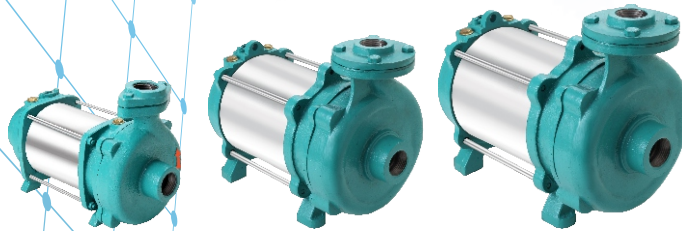

S.S.
Technology

upto 33%
MONEY SAVER

H.z.0.5 hp.
Openwell

1 h.p.
Openwell

2 h.p.
Openwell